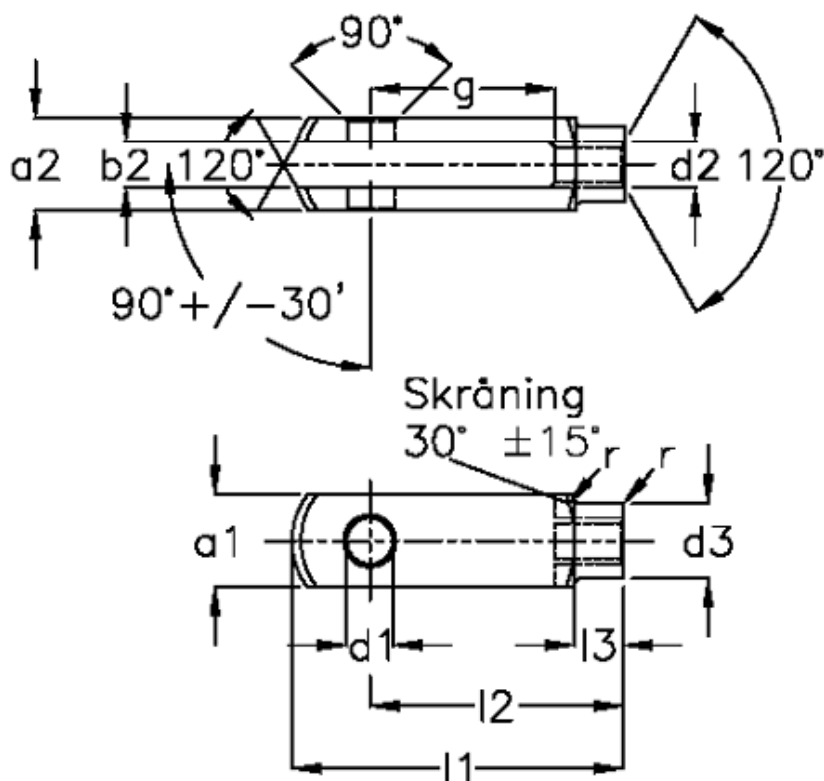

Varenummer: 140533060

Beskrivelse: KLEE Gaffelstykke G 30x60 M30, højre

Mål

a1 (h11)	= 60	g (+/-0,5)	= 60
a2	= 60 (+0,5 -0,2)	l1 (+/-0,5)	= 160
b1 (B13)	= 30	l2	= 120 (-0,4)
b2	= 30 (+0,85)	l3	= 42
d1 H9	= 30	r	= 2.0
d2	= M 30 x 3,5	Størrelse	= G 30 x 60
d3 (+/-0,3)	= 52	Vægt	= 1.970
f (+/-0,2)	= 1.5		